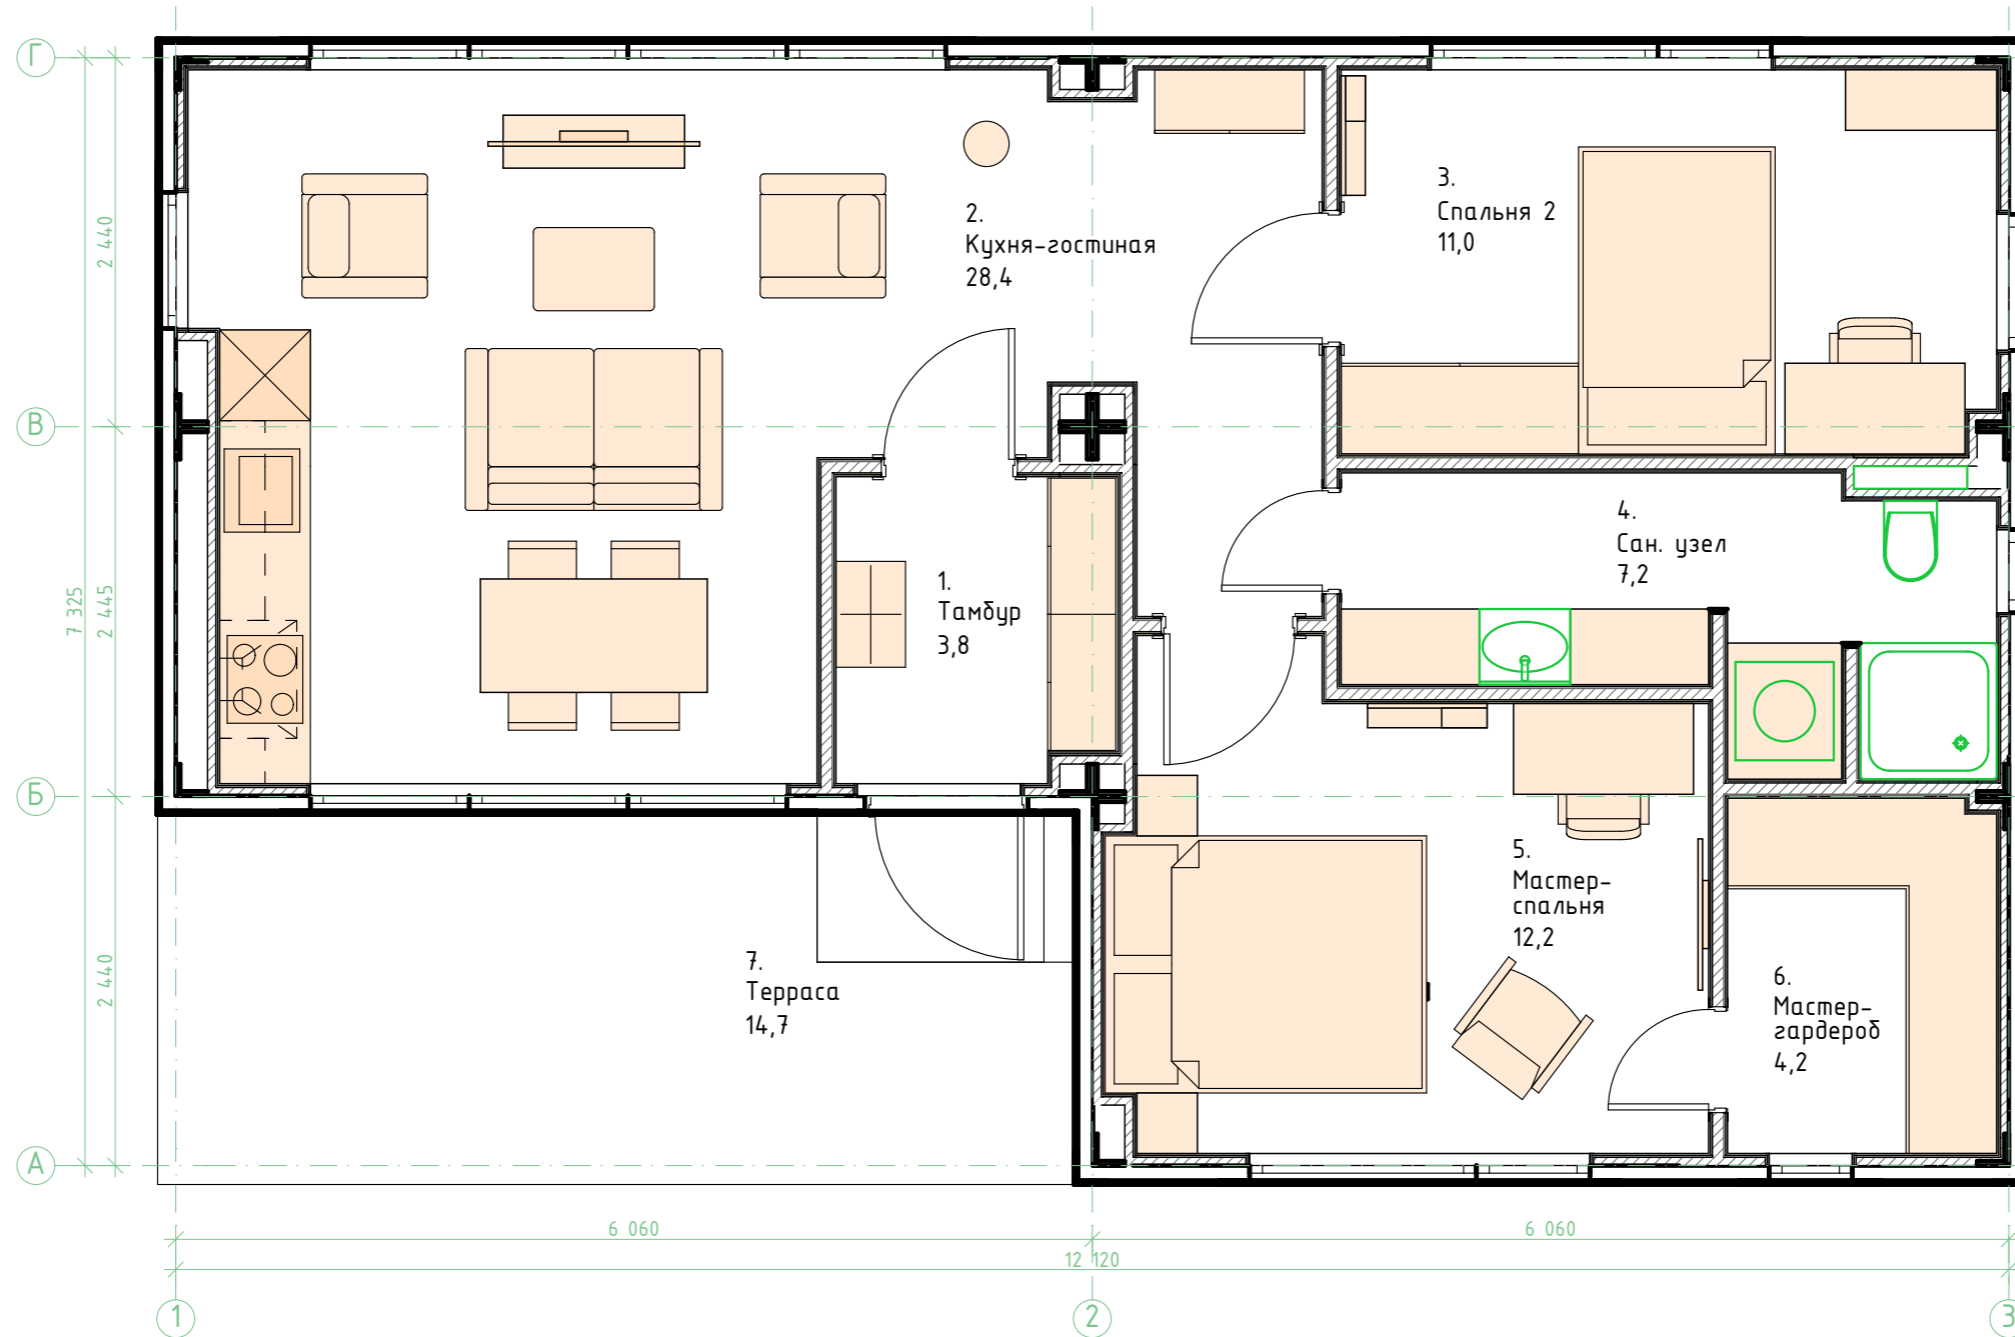

EFFECT ULTRA-74
 План этажа

						DOORHAN EFFECT			
						ООО "ДорХан - Торговый Дом"			
						Адрес: 143002, МО, Одинцовский район, с. акуллово, ул. Новая, д.120, стр.1.			
Изм.	Кол.уч.	Лист	№Док.	Подп.	Дата	EFFECT ULTRA 74	Стадия	Лист	Листов
							Р	—	N
Архитектор: Маколкин А.Е.						План этажа	